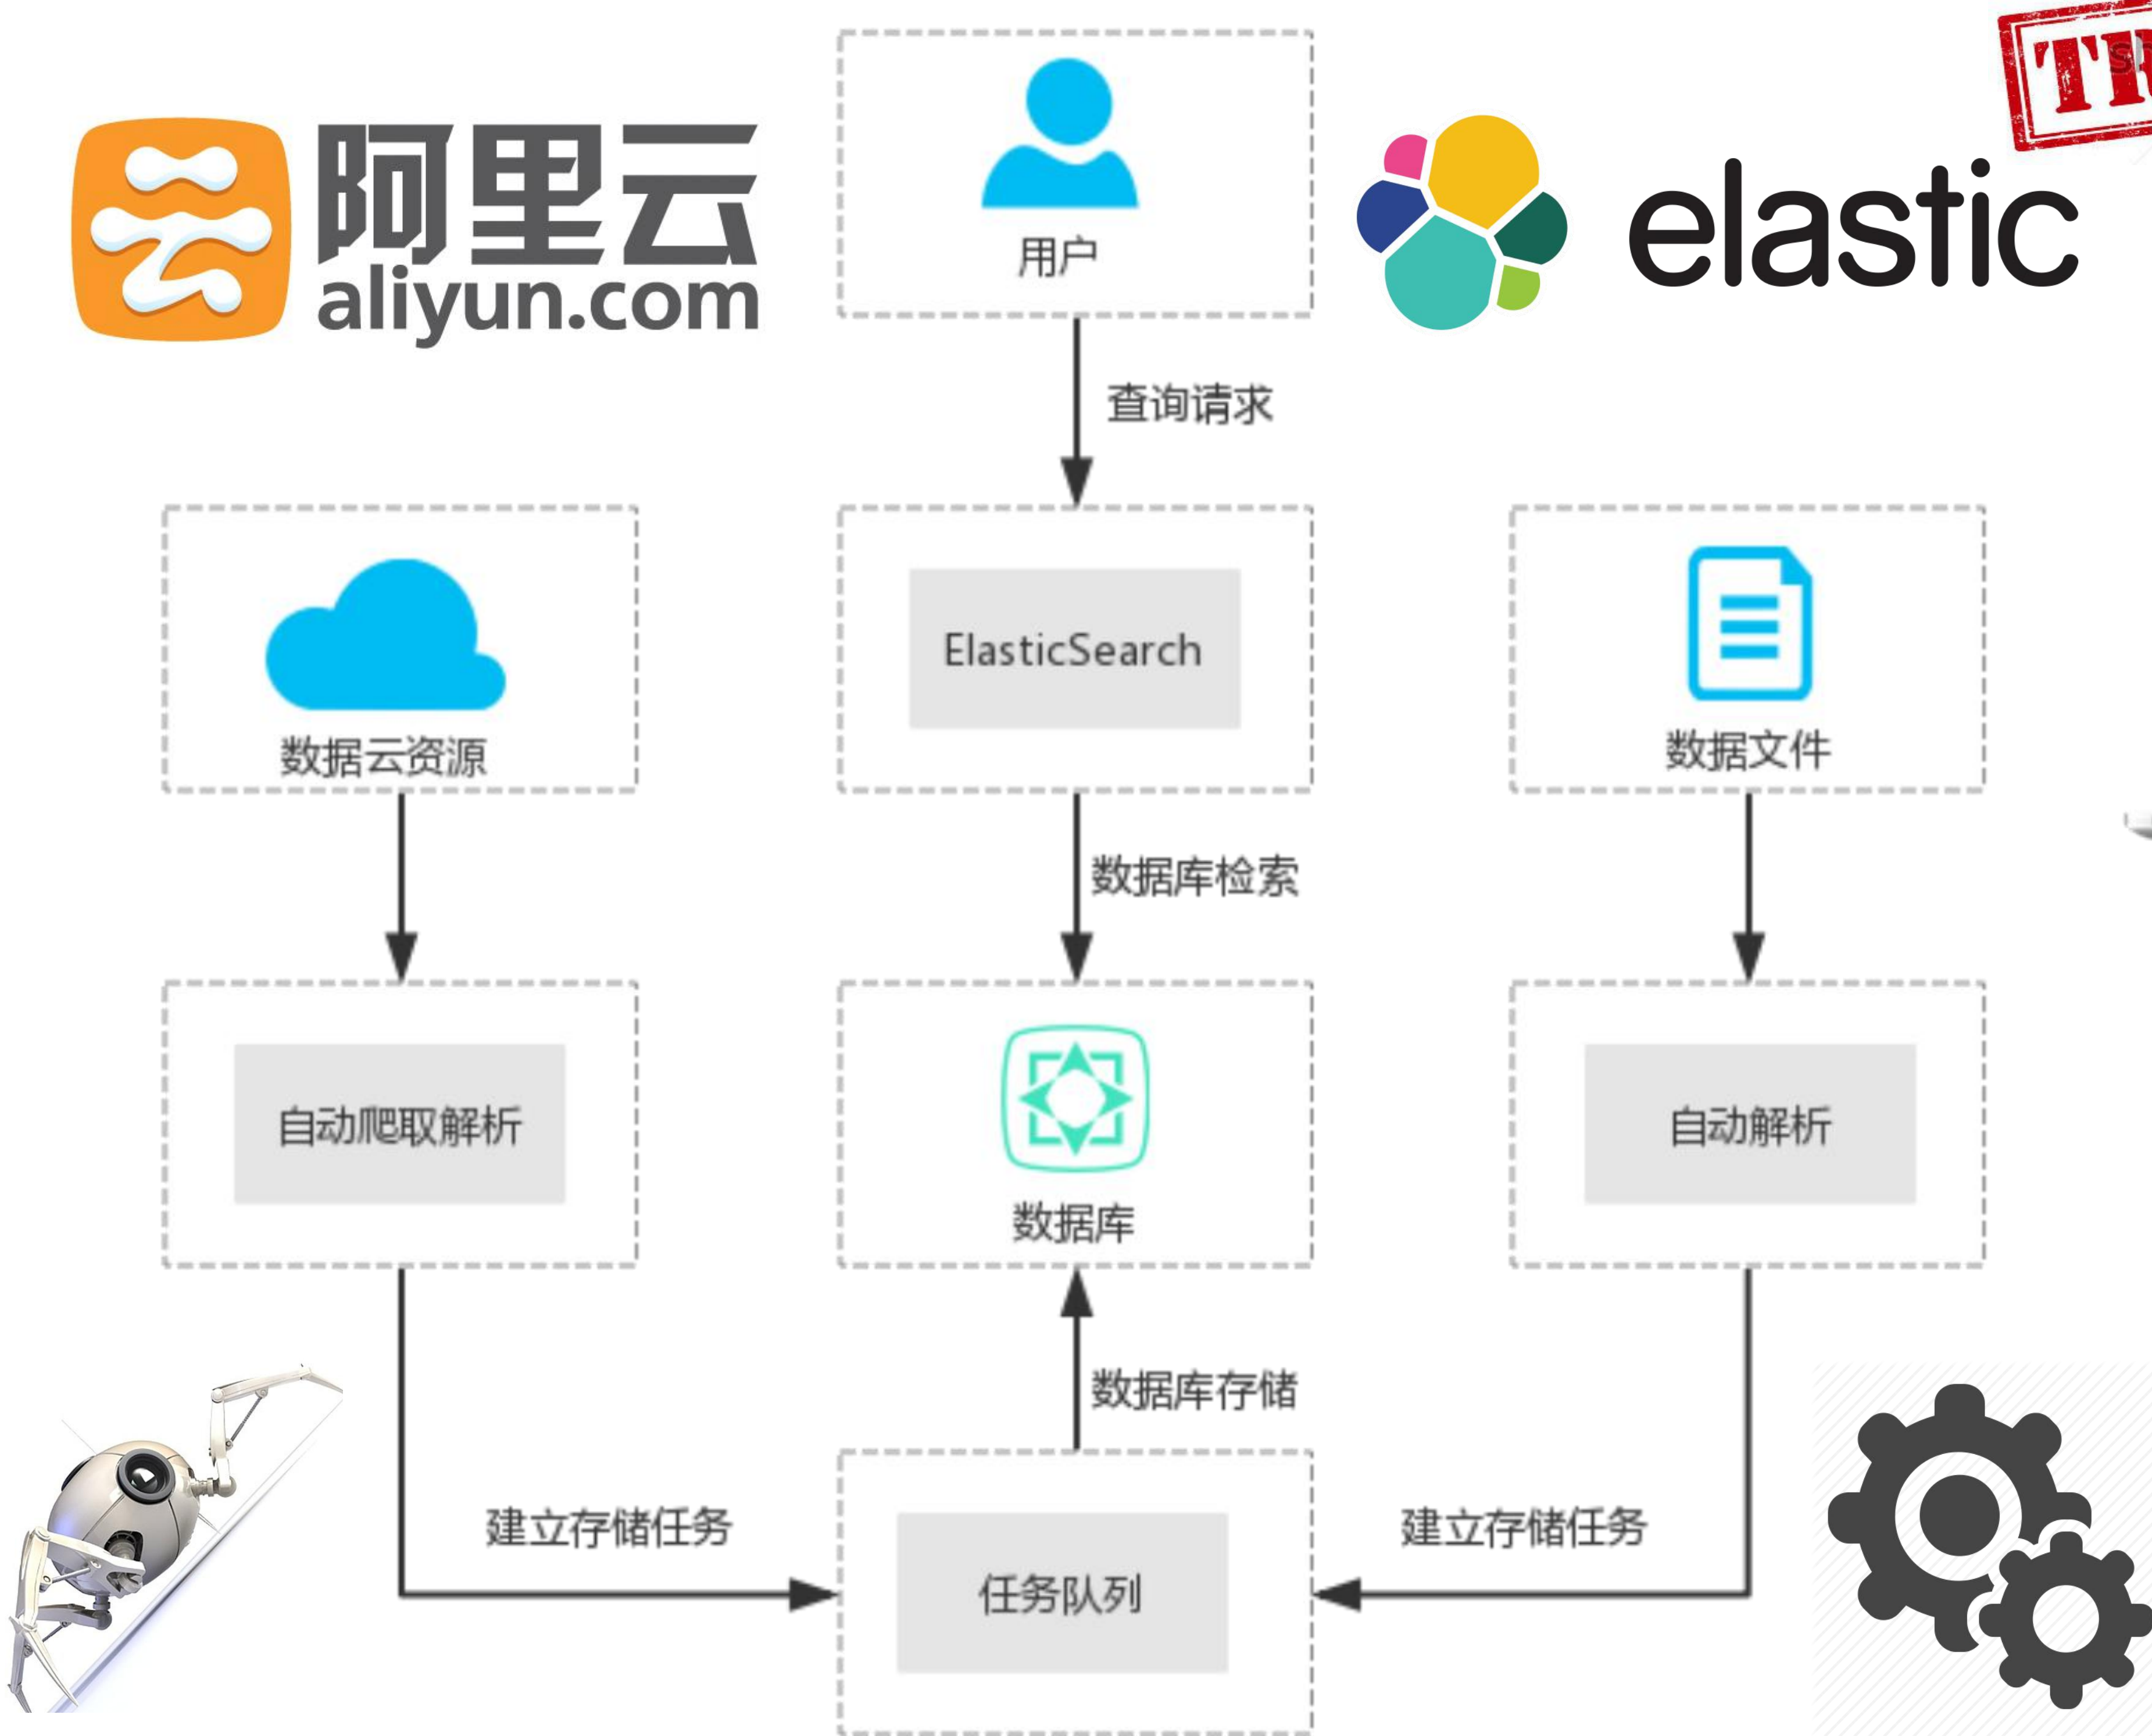

CroPass 账号信息聚合平台

张东红, 张震宇

zhangdh@ios.ac.cn

CroPass 是一个账号信息聚合平台。它整合多种信息资源，建立信息资料库，为研究人员建立用户画像、挖掘用户密码定义习惯等数据支持。

What are the advantages?

- ③ 分布式全文检索
- ③ 自动解析数据文件更新数据(现有平台)
- ③ 自动爬取线上数据,非单纯依赖线下资源(平台创新)

What does it look like?

<http://cropass.online:8080/>

What can it be used for?

- ③ 建立用户画像
- ③ 挖掘用户命名习惯
- ③ 挖掘用户密码定义习惯
- ③ 关联未知用户

State of the project

References

[1] Divya M S, Goyal S K. ElasticSearch: An advanced and quick search technique to handle voluminous data[J]. CompuSoft, 2013, 2(6): 171.