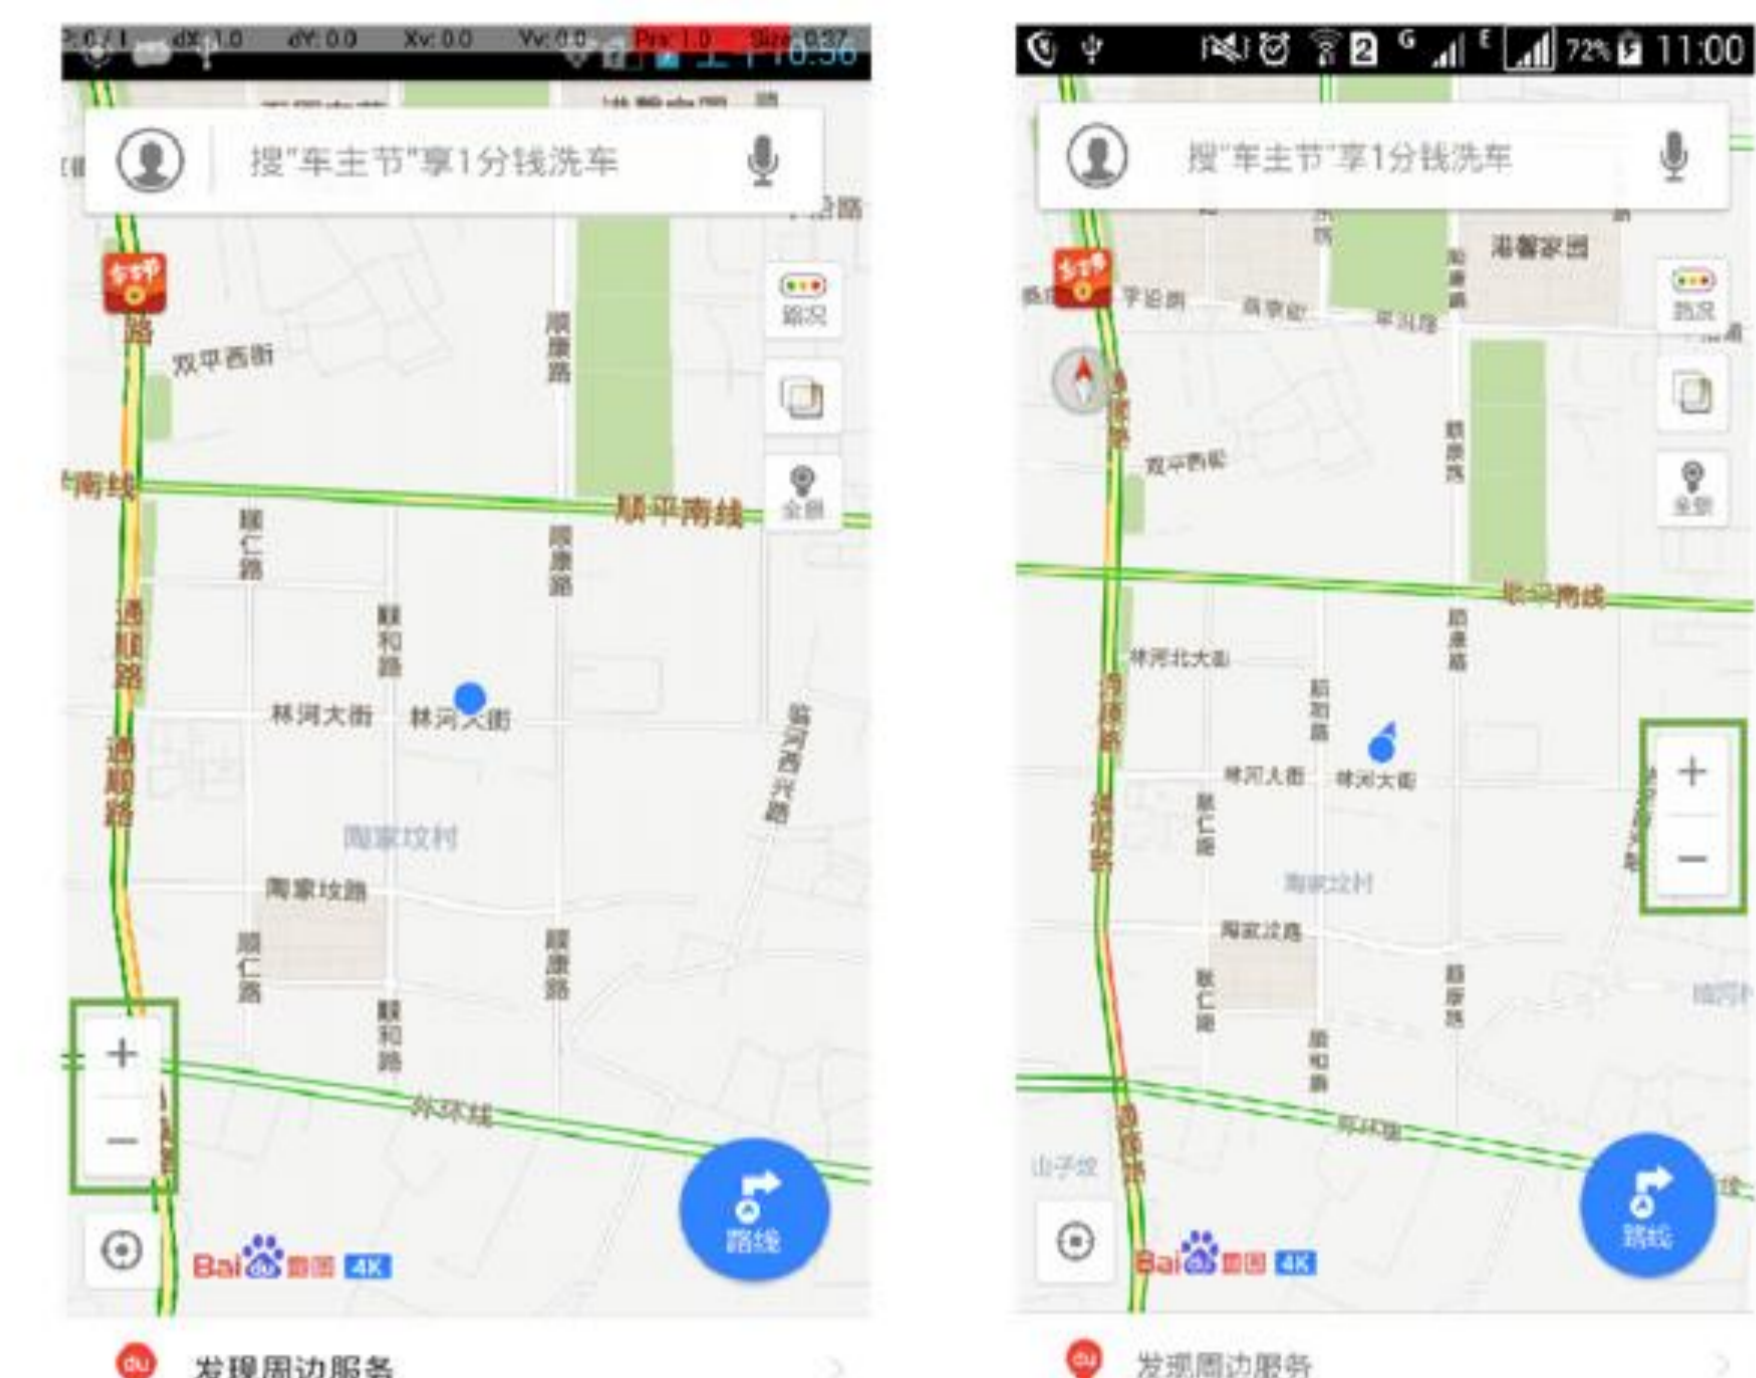

AppCheck: Android应用兼容性问题检测工具

曹羽中, 吴国全 魏峻, 黄涛
软件工程技术研发中心

{caoyuzhong14, gqwu, wj, tao}@otcaix.iscas.ac.cn

兼容性问题检测

随着Android设备的流行和普及, Android系统碎片化越发严重。由于缺少足够的设备, 应用难以在大量不同类型的设备上进行测试。同时, 现有兼容性检测方法由于缺少应用特定的领域知识。无法生成有效的用户输入, 导致测试覆盖率不高。AppCheck是一种基于录制/重放的Android应用众包测试工具, 可通过PC或手机浏览器收集众包用户和设备交互时产生的事件序列, 并将收集到的事件序列转换成平台无关的测试脚本, 该脚本可直接在众包用户的设备上执行。并在重放期间收集各种测试相关数据(例如, 截图和布局信息)以检测兼容性问题。

百度地图 v9.3.1 在不同设备运行时, 放大/缩小按钮位置不同。

总体流程

1. 通过PC或手机浏览器捕获众包测试参与者与应用交互的操作序列和各种兼容性测试相关数据

3. 在众包测试的环境中自动完成重放, 同时上传各种兼容性测试相关数据。

2. 将捕获到的操作序列转化为可在各种类型Android设备上执行的平台无关的中间脚本语言

4. 解析收集到的兼容性测试相关数据, 并生成兼容性问题检测报告。

方法步骤