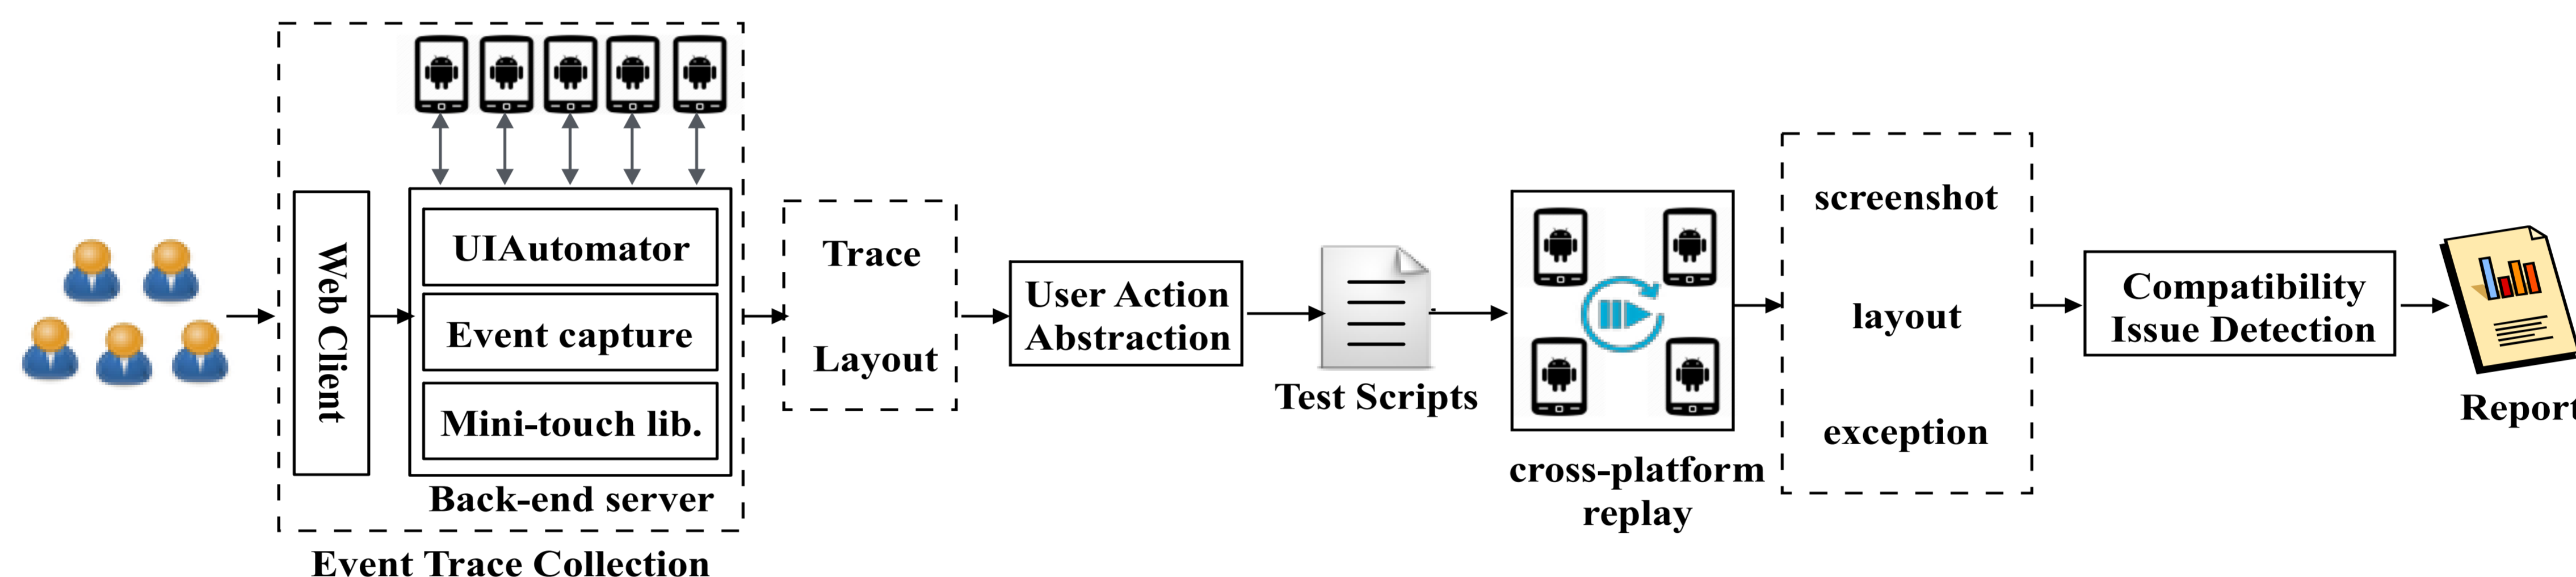

AppCheck: Android应用兼容性问题检测工具

曹羽中, 吴国全 魏峻, 黄涛
软件工程技术研发中心

{caoyuzhong14, gqwu, wj, tao}@otcaix.iscas.ac.cn

兼容性问题检测

随着Android设备的流行和普及, Android系统碎片化越发严重。由于缺少足够的设备, 应用难以在大量不同类型的设备上进行测试。同时, 现有兼容性检测方法由于缺少应用特定的领域知识。无法生成有效的用户输入, 导致测试覆盖率不高。AppCheck是一种基于录制/重放的Android应用众包测试工具, 可通过PC或手机浏览器收集众包用户和设备交互时产生的事件序列, 并将收集到的事件序列转换成平台无关的测试脚本, 该脚本可直接在众包用户的设备上执行。并在重放期间收集各种测试相关数据(例如, 截图和布局信息)以检测兼容性问题。

百度地图 v9.3.1 在不同设备运行时, 放大/缩小按钮位置不同。

总体流程

1. 通过PC或手机浏览器捕获众包测试参与者与应用交互的操作序列和各种兼容性测试相关数据

3. 在众包测试的环境中自动完成重放, 同时上传各种兼容性测试相关数据。

2. 将捕获到的操作序列转化为可在各种类型Android设备上执行的平台无关的中间脚本语言

4. 解析收集到的兼容性测试相关数据, 并生成兼容性问题检测报告。

方法步骤

注: ✓代表重放成功 ✗代表重放失败